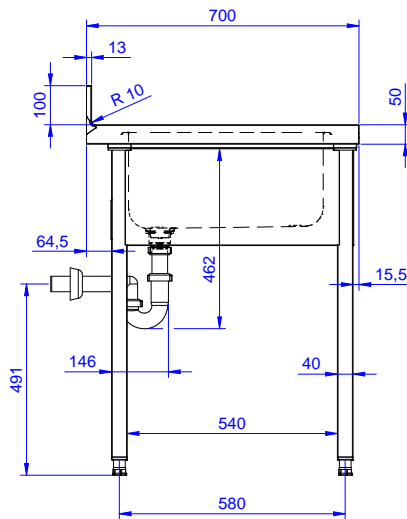

Descrizione

Articolo N° _____

Lavatoio in acciaio inox AISI 304 con piano di lavoro da 50 mm e spessore 8/10. Insonorizzato con piega salvamani sui bordi e dotato di involucro perimetrale ed angoli saldati. Gambe quadre in acciaio inox AISI 304 (40x40 mm) con piedini regolabili in altezza. Alzatina paraspruzzi posteriore con raggiatura 10 mm, altezza 100 mm e spessore 13 mm. Una vasca da 500x500xh250 mm dotata di tubo troppopieno e piletta di scarico da 2". Gocciolatoio stampato posizionato sulla parte destra.

Fronte

Lato

D = Scarico acqua

Alto

Informazioni chiave

Dimensioni esterne,
 larghezza:

132895 (SL10DN) 1000 mm

Dimensioni esterne,
 profondità:

700 mm

Dimensioni esterne, altezza:

900 mm

Dimensione alzatina, altezza:

100 mm

Dimensione alzatina,
 profondità:

13 mm

Dimensione alzatina, raggio:

R=10

Numero di vasche:

1

Dimensione vasca:

400X500XH250

Peso netto:

40 kg