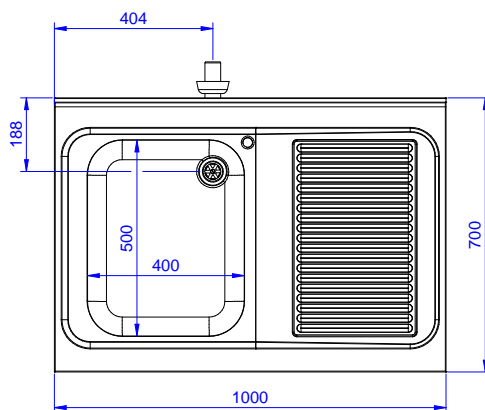

Descrizione

Articolo N° _____

Lavatoio in acciaio inox AISI 304 con piano di lavoro da 50 mm e spessore 8/10. Insonorizzato con piega salvamani sui bordi e dotato di involucro perimetrale ed angoli saldati. Gambe quadre in acciaio inox AISI 304 (40x40 mm) con piedini regolabili in altezza. Alzatina paraspruzzi posteriore con raggiatura 10 mm, altezza 100 mm e spessore 13 mm. Una vasca da 500x500xh250 mm dotata di tubo troppopieno e piletta di scarico da 2". Gocciolatoio stampato posizionato sulla parte destra.

Fronte

Lato

D = Scarico acqua

Alto

Informazioni chiave

Dimensioni esterne,
 larghezza:

132895 (SL10DN) 1000 mm

Dimensioni esterne,
 profondità:

700 mm

Dimensioni esterne, altezza:

900 mm

Dimensione alzatina, altezza:

100 mm

Dimensione alzatina,
 profondità:

13 mm

Dimensione alzatina, raggio:

R=10

Numero di vasche:

1

Dimensione vasca:

400X500XH250

Peso netto:

40 kg